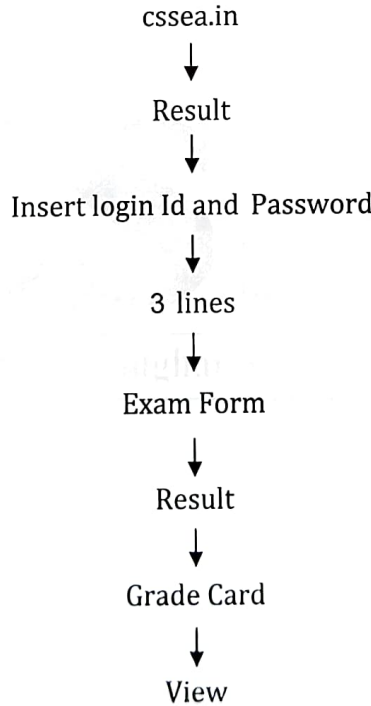

Ch. Sughar Singh Educational Academy

(An Autonomous College)

Accredited by NAAC 'B' Grade

Affiliated To C.S.J.M. University, Kanpur and Recognised by NCTE

📍 Jaswantnagar, Etawah, 206245 (U.P.)

Principal/Manager

Letter No.- CSSEA/COE/S25/2024-25

Date- 09/05/2025

सूचना

प्रिय छात्र/छात्रा सत्र 2024-25 Odd Semester Exam (First Semester) का परीक्षा परिणाम घोषित किया जा चुका है। परीक्षा परिणाम देखने के लिए महाविद्यालय की वेबसाइट cssea.in पर जाकर Result पर क्लिक करें और अपना login Id और Password डालकर login करें। आपकी login Id और Password आपकी महाविद्यालय में रजिस्टर्ड e-mail Id पर प्रेषित किया जा चुका है। login करने के उपरांत 3 lines पर क्लिक करें, उसके बाद Exam Form पर क्लिक करें, उसके बाद Result पर क्लिक करें, उसके बाद Grade Card में जाकर View पर क्लिक करें, उसके बाद आपका रिजल्ट प्रदर्शित हो जाएगा।

Flow Chart For Viewing Results on College Website cssea.in

Controller of Examinations
Ch. Sughar Singh Educational Academy
Jaswant Nagar (Etawah)